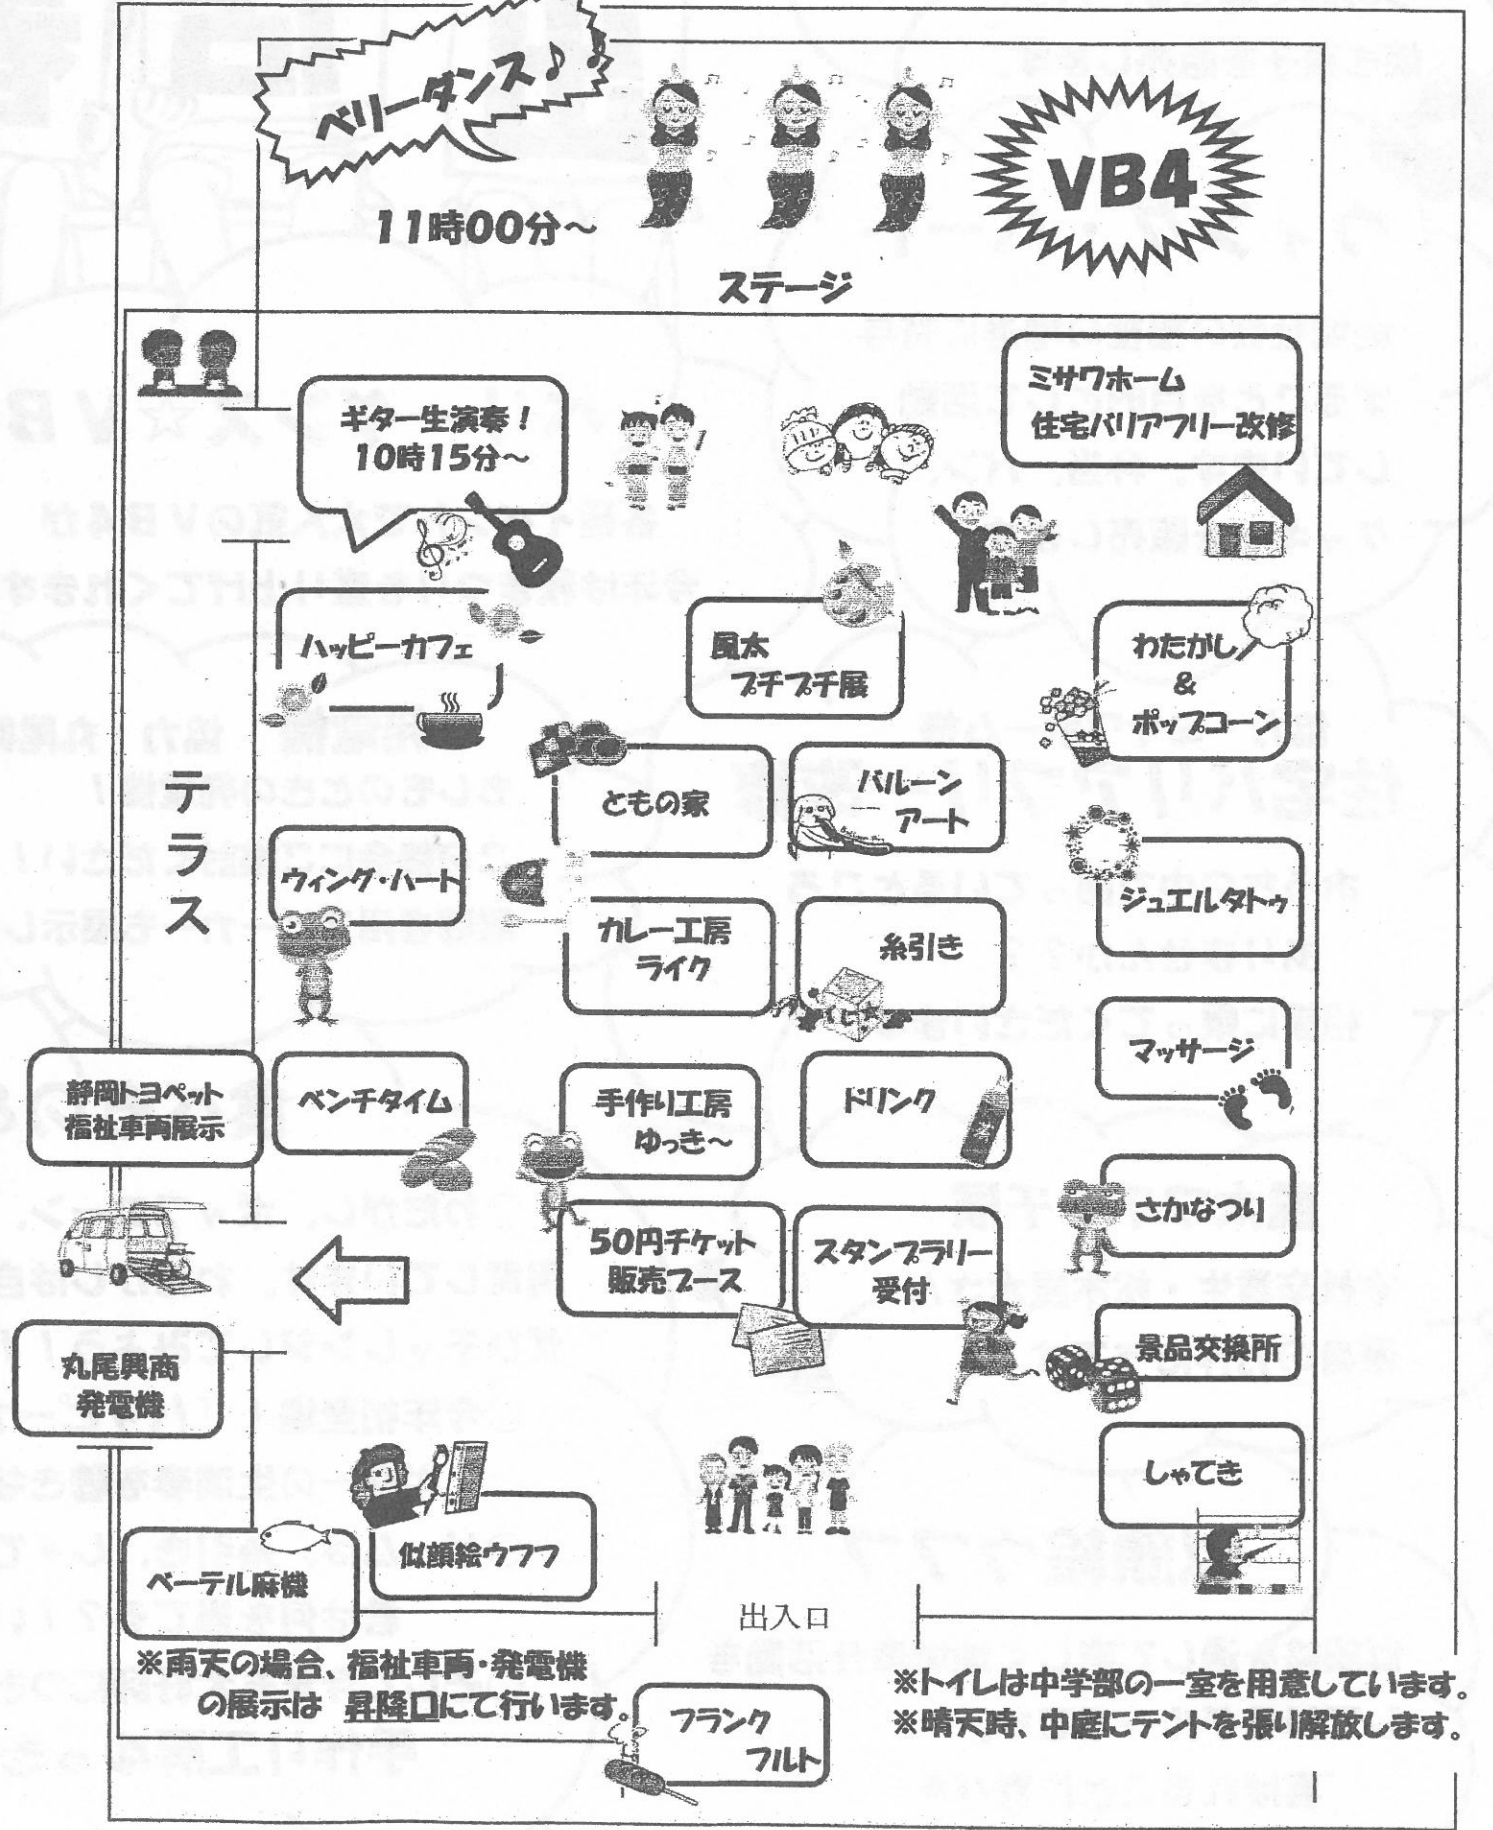

料金表

※50円チケットを販売します。

- 〈50円〉**  
 わたがし  
 ポップコーン  
 しゃてき  
 糸引き  
 さかなつり
- 〈100円〉**  
 ドリンク・コーヒー  
 フランクフルト  
 似顔絵 マッサージ
- 〈無料〉**  
 バルーンアート

会場案内図

※その他のフーズは、それぞれ決められた価格での販売になります。 **フェスティバル主催：PTA本部役員会**

**中央フェスティバル！！**  
 2015. 9. 26 (土) 10～12時

## ともの家

心身に障がいのある仲間たちの働く場です。パン、焼き菓子を販売します。